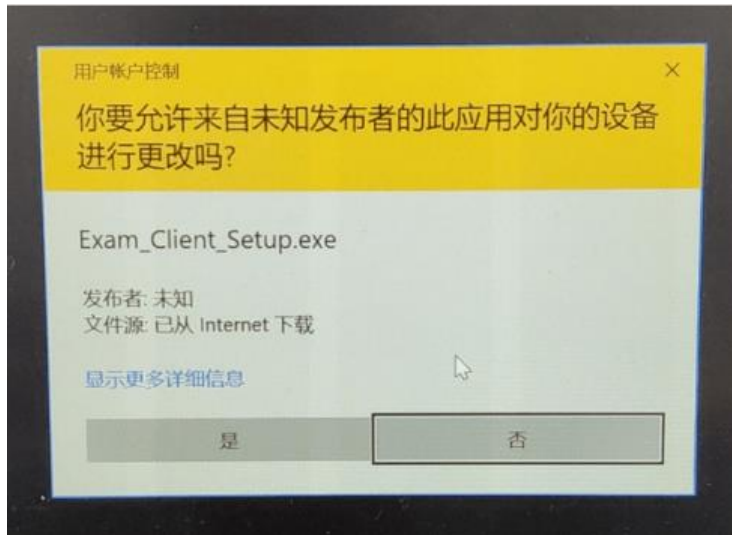

点击可直接进入对应试题

完成作答后在主页面处点击交卷，可提交试卷。

01:29:30

7. 监考意外中断

如图所示，手机监控出现“红点”代表手机监控掉线。

重新连接办法：将鼠标移动至灰色二维码处，二维码会自动放大，重新使用手机扫描二维码，手机会再次进入监控状态。

8. 作答完毕，主动交卷

作答完毕后交卷，先点击【返回单元列表】回到主界面。

回到主界面后，先勾选下图中按钮，然后点击【交卷】并确认两次。

交卷成功界面如下图。

三、考试客户端安装运行说明

1. 客户端软件下载途径

考生首次登录后，点击【打开考试软件】按钮。

点击下图中的蓝色链接，即可自动下载。如果软件下载后被 360 等杀毒软件移入不信任区，请将软件恢复并设置添加为信任软件继续安装。

点击下载操作后, 如果浏览器有提示询问【保留】还是【舍弃】, 请选择点击【保留】。

2. Windows 下安装说明

注意: 优先推荐考生使用 Win10 操作系统

首先, 找到您下载的安装文件位置, 双击安装文件。

名称	修改日期	类型	大小
昨天 (1)			
Exam_Client_Setup	2021/1/17 14:33	应用程序	92,607 KB

页面中会出现下图，点击页面中的【是】按钮。

页面中会出现如下图片，直接点击【安装】按钮，会进入系统自动安装过程。安装开始前，有的杀毒软件会提示或阻拦，点击添加信任或允许安装即可。安装完成后，安装页面自动消失。