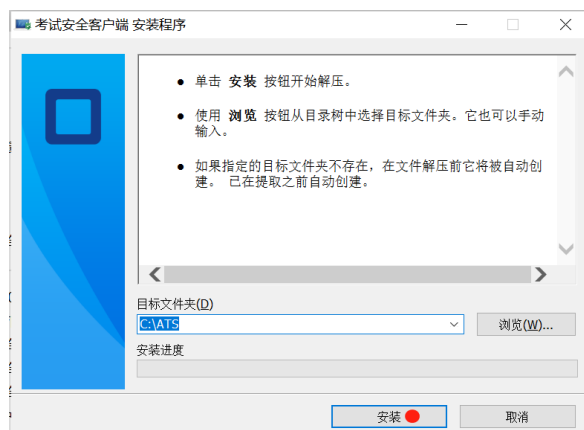

回到主界面后，先勾选下图中按钮，然后点击【交卷】并确认两次。

交卷成功界面如下图。

三、考试客户端安装运行说明

1. 客户端软件下载途径

考生首次登录后，点击【打开考试软件】按钮。

点击下图中的蓝色链接，即可自动下载。如果软件下载后被 360 等杀毒软件移入不信任区，请将软件恢复并设置添加为信任软件继续安装。

点击下载操作后, 如果浏览器有提示询问【保留】还是【舍弃】, 请选择点击【保留】。

2. Windows 下安装说明

注意: 优先推荐考生使用 Win10 操作系统

首先, 找到您下载的安装文件位置, 双击安装文件。

名称	修改日期	类型	大小
昨天 (1)			
Exam_Client_Setup	2021/1/17 14:33	应用程序	92,607 KB

页面中会出现下图，点击页面中的【是】按钮。

页面中会出现如下图片，直接点击【安装】按钮，会进入系统自动安装过程。安装开始前，有的杀毒软件会提示或阻拦，点击添加信任或允许安装即可。安装完成后，安装页面自动消失。

当页面上安装界面消失，请查看您的电脑桌面，您会找到如下图所示的一个新的软件图标，这表示您已安装成功客户端。

客户端安装完成后，再回到当前页面刷新，再依次点击图示按钮即可打开考试客户端。

3. Mac 电脑下安装说明

首先，找到您下载的安装文件位置，双击已下载的安装包，弹出安装界面，按照提示要求，拖动 app 至 applications 文件夹即可完成安装。

首次运行客户端的时候，系统会提示如下信息，请选择【打开】即可。