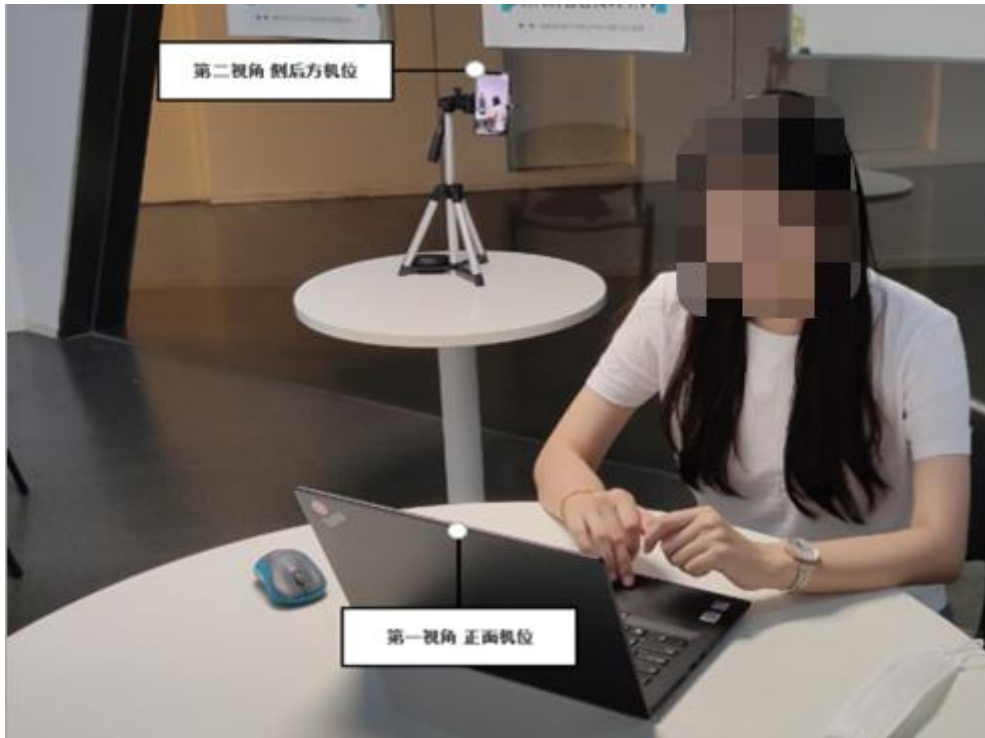

下一步

3. 身份识别

拍照完成后需进行人证核身，姓名、身份证号与真实信息一致才能比对通过。

人证核身

● 开始比对前，请确保姓名、证件信息与头像照片均为您本人！如信息有误，请拨打考务电话。

考生姓名：[blacked out]
身份证号：[blacked out]

公安机关人证对比检测
最多支持10次对比操作

重新拍照

开始对比

4. 双监控操作

完成人证核身后，需要按照图示，使用**手机微信扫一扫**，扫描屏幕上的**二维码**，并按照要求摆放好手机的位置（建议侧后方，准备手机支架角度更佳），确保监考人员可以看到考生的电脑屏幕和考生本人。

手机监控摆放示例

5. 完成信息确认

信息确认

● 请您确认考试相关信息。如信息有误，请拨打考务电话。

考生姓名: ██████████

身份证号: ██████████

考试时间: ██████████

试卷名称: ██████████

6. 正式进入考试

仔细阅读考试须知并接受后进入考试

考生操作演示项目

手机
电脑设备监控中...

考生姓名: 测试者01
准考证号: 5000311199
试卷名称: 模拟试卷