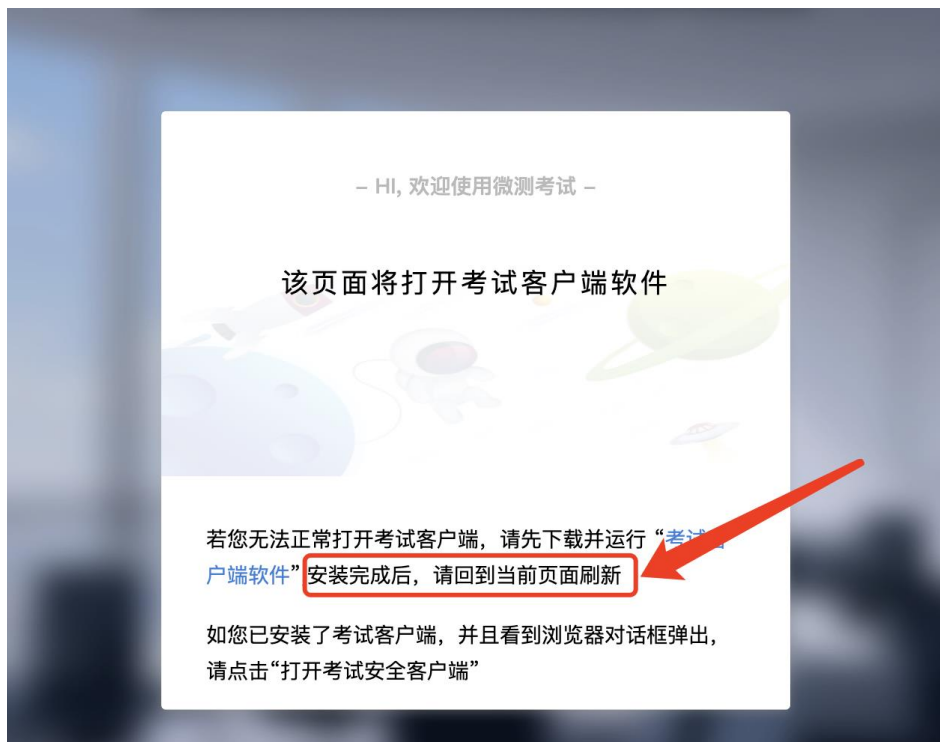

注意: 优先推荐考生使用 Win10 操作系统

首先, 找到您下载的安装文件位置, 双击安装文件。

名称	修改日期	类型	大小
昨天 (1)			
Exam_Client_Setup	2021/1/17 14:33	应用程序	92,607 KB

页面中会出现下图，点击页面中的【是】按钮。

页面中会出现如下图片，直接点击【安装】按钮，会进入系统自动安装过程。安装开始前，有的杀毒软件会提示或阻拦，点击添加信任或允许安装即可。安装完成后，安装页面自动消失。

当页面上安装界面消失，请查看您的电脑桌面，您会找到如下图所示的一个新的软件图标，这表示您已安装成功客户端。

客户端安装完成后，再回到当前页面刷新，再依次点击图示按钮即可打开考试客户端。

3. Mac 电脑下安装说明

首先，找到您下载的安装文件位置，双击已下载的安装包，弹出安装界面，按照提示要求，拖动 app 至 applications 文件夹即可完成安装。

首次运行客户端的时候，系统会提示如下信息，请选择【打开】即可。

客户端安装完成后，再回到当前页面刷新，再依次点击图示按钮即可打开考试客户端。

考试名称: ■■■ ■ ■ ■

考试要求: 仅限考试专用客户端登录

打开考试软件

使用帮助

要打开 考试安全客户端 吗?

https://t.weicewang.com 想打开此应用。

始终允许 t.weicewang.com 在关联的应用中打开此类链接