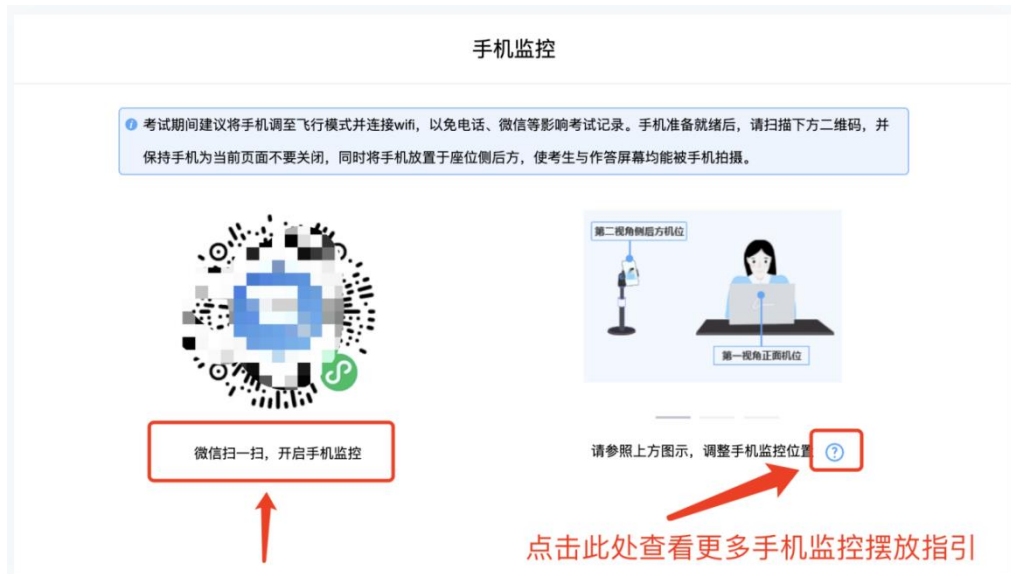

设备检测通过!

下一步

如有多个麦克风设备可选择切换

考生拍照

● 提示: 请调试您的摄像头, 拍照上传您头像照片作为识别图像, 保证拍照光线充足, 头像在画面中央, 免冠。摄像功能考试全程开启并录制画面, 画面仅供考试主办方可见!

选择摄像头 FaceTime高清摄像头 (

如电脑有多个摄像头需调整为前置摄像头!

点击拍照

下一步

3. 身份识别

拍照完成后需进行人证核身，姓名、身份证号与真实信息一致才能比对通过。

人证核身

● 开始比对前，请确保姓名、证件信息与头像照片均为您本人！如信息有误，请拨打考务电话。

考生姓名：[blacked out]
身份证号：[blacked out]

公安机关人证对比检测
最多支持10次对比操作

重新拍照

开始对比

4. 双监控操作

完成人证核身后，需要按照图示，使用**手机微信扫一扫**，扫描屏幕上的**二维码**，并按照要求摆放好手机的位置（建议侧后方，准备手机支架角度更佳），确保监考人员可以看到考生的电脑屏幕和考生本人。

手机监控摆放示例

5. 完成信息确认

信息确认

● 请您确认考试相关信息。如信息有误，请拨打考务电话。

考生姓名: ██████████