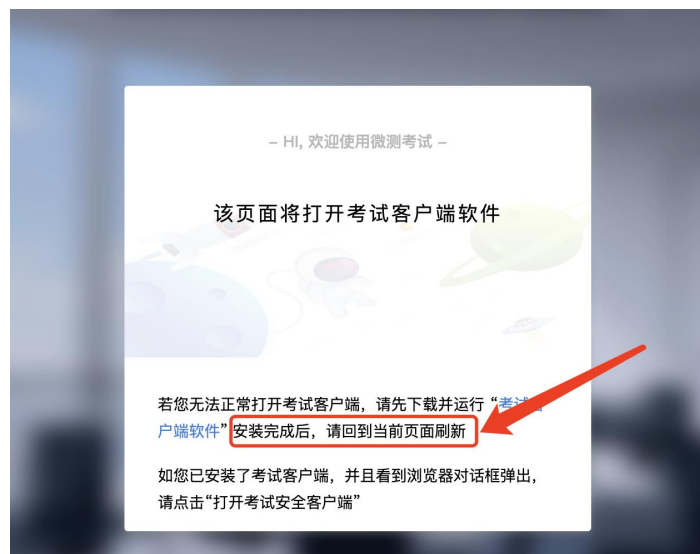

回到主界面后，先勾选下图中按钮，然后点击【交卷】并确认两次。

交卷成功界面如下图。

三、考试客户端安装运行说明

1. 客户端软件下载途径

考生首次登录后，点击【打开考试软件】按钮。

点击下图中的蓝色链接，即可自动下载。如果软件下载后被 360 等杀毒软件移入不信任区，请将软件恢复并设置添加为信任软件继续安装。

点击下载操作后, 如果浏览器有提示询问【保留】还是【舍弃】, 请选择点击【保留】。

2. Windows 下安装说明

注意: 优先推荐考生使用 Win10 操作系统

首先, 找到您下载的安装文件位置, 双击安装文件。

名称	修改日期	类型	大小
昨天 (1)			
Exam_Client_Setup	2021/1/17 14:33	应用程序	92,607 KB

页面中会出现下图，点击页面中的【是】按钮。

页面中会出现如下图片，直接点击【安装】按钮，会进入系统自动安装过程。安装开始前，有的杀毒软件会提示或阻拦，点击添加信任或允许安装即可。安装完成后，安装页面自动消失。

当页面上安装界面消失，请查看您的电脑桌面，您会找到如下图所示的一个新的软件图标，这表示您已安装成功客户端。

客户端安装完成后，再回到当前页面刷新，再依次点击图示按钮即可打开考试客户端。

3. Mac 电脑下安装说明

首先，找到您下载的安装文件位置，双击已下载的安装包，弹出安装界面，按照提示要求，拖动 app 至 applications 文件夹即可完成安装。

首次运行客户端的时候，系统会提示如下信息，请选择【打开】即可。